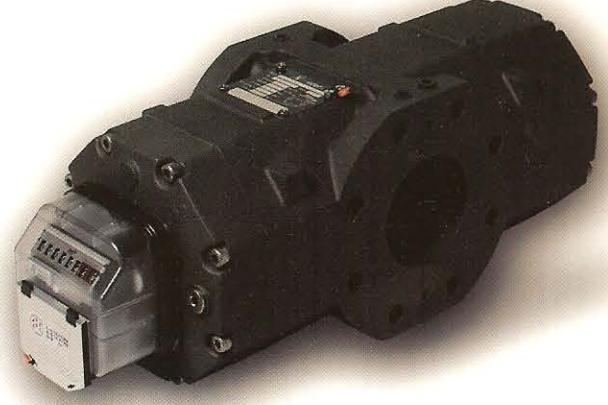

 **iMETER**

KALEENERJİ

İkiz Rotarymetre
iM-RM-T

KALEKALIP

uzun ömür

yüksek kalite

hassas ölçüm

KALEENERJİ